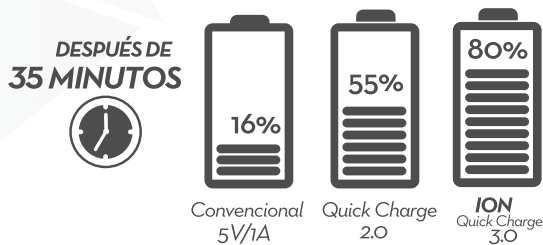

*Cargador Ultra Rápido: Carga los dispositivos compatibles hasta 4 veces más rápido que con los cargadores convencionales.

*Portable y universal: Tamaño compacto y con compatibilidad internacional (110-240V). Compañero ideal para tus viajes o en la vida diaria.