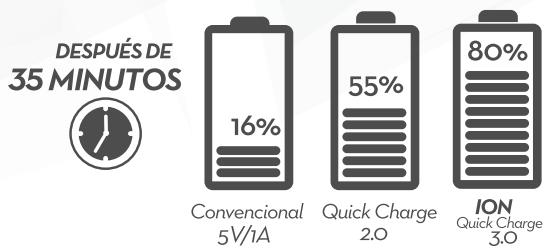

*Cargador Ultra Rápido: Carga los dispositivos compatibles hasta 4 veces más rápido que con los cargadores convencionales.

*Portable y universal: Tamaño compacto y con compatibilidad internacional (110-240V). Compañero ideal para tus viajes o en la vida diaria.